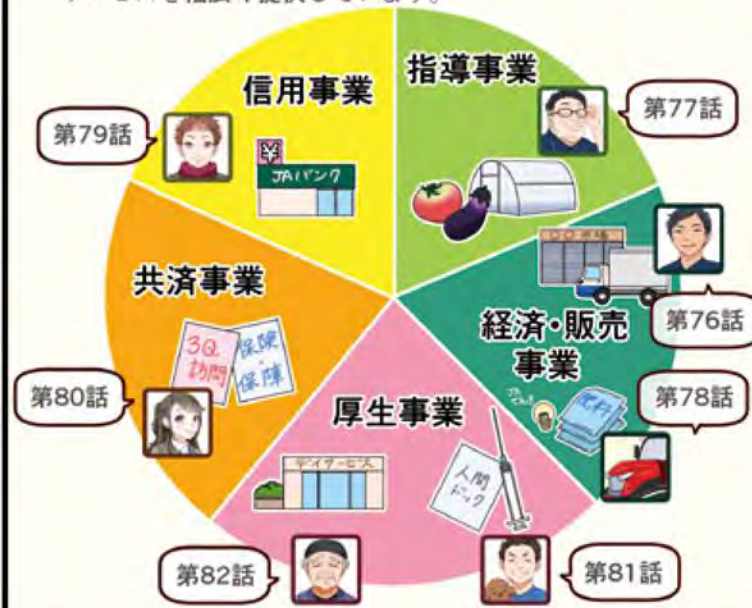

# 第83話 たまたまなのかな?

主人公の一人瀬なおさんは、現在地元の高校に通う16歳。そろそろ就職か進学か決める時期。JAに勤めている姉の話聞きながら、将来の自分を見つめます。今月は総集編です。さまざまな事業に取り組み、組合員や地域住民の生活を支えているJA。今年度紹介した内容をおさらいしてみましよう。

## JAの事業

農業を軸に、私たちの生活に欠かせないサービスを幅広く提供しています。

※もぐもぐ!のバックナンバーはJAいわて平泉のホームページでご覧いただけます。

### JAくらしの活動

農業を軸とした地域の活性と情報発信をしています。

第74話

第75話

JAいわて平泉・青年部・女性部