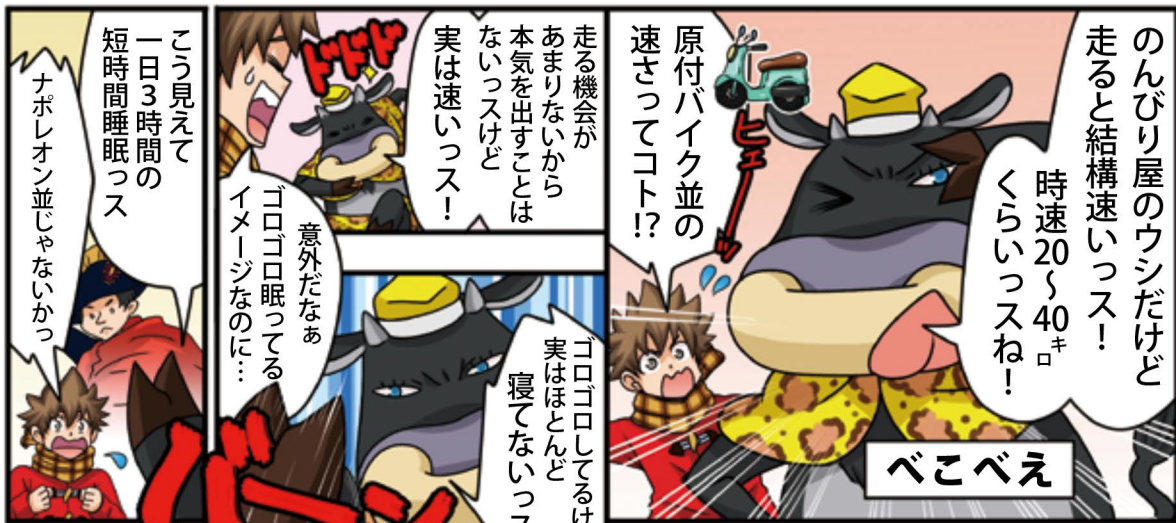

## 第70話 マジメにホントの話♪

※原付バイクの法定速度は30km/hだよ

※めったに襲われないゾウでも3時間、キリンも20分くらいしか寝ない

主人公の岩井耕太君は、現在地元の小学校に通う男の子。将来新聞記者になるため、地元の農畜産物の魅力について勉強中です。農業にはまだまだ知られていないことがたくさん!今月はべこべえが登場。見た目とは違う驚くべき牛の生態が明かされる!モク、奥深いですなあ...