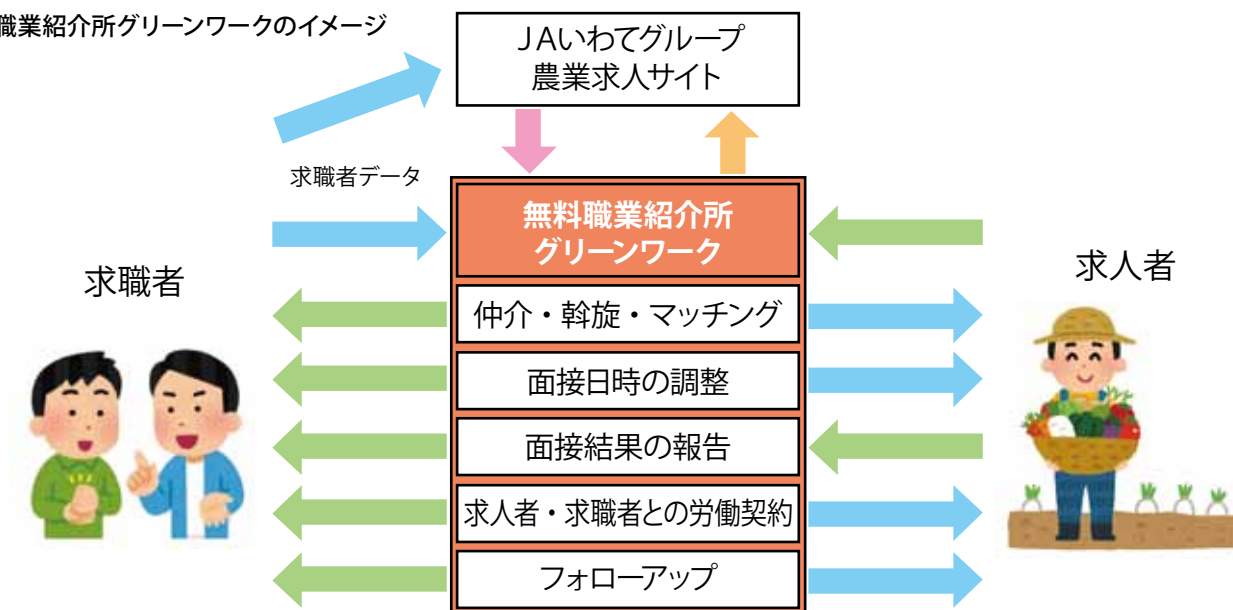

労働力不足の解消と農家で働きたい方を応援!!

J*A*いわて平泉無料職業紹介所 グリーンワークを開設しました

J*A*岩手県中央会は、農業関連に特化した「J*A*いわてグループ農業求人サイト」を開設しました。当J*A*でも、令和元年12月18日に「J*A*いわて平泉無料職業紹介所グリーンワーク」をJ*A*営農振興センター内に開設し、無料職業紹介事業をスタートさせました。

今回の特集では、無料職業紹介所グリーンワークの仕組みや利用方法などを紹介します。

産地維持や農地遊休化の未然防止のため、農業労働力の安定的な確保・育成に向けた体制の構築が喫緊の課題です。

J*A*いわて平泉・グリーンワークには、生産者と就業希望者のマッチングの中心的な役割を果たしていただき、労働力不足の解消はもとより、農業生産の維持・拡大、地域内雇用の創出による地域の活性化につながるよう期待しています。

J*A*いわて平泉無料職業紹介所グリーンワークでは、求人および求職の申し込みを受け、J*A*が求人者と求職者における雇関係の仲介と斡旋あつせんを行います。

従来、園芸部門で取り組んでいるグリーンヘルパー制度は、農繁期に合わせ募集説明会を開催し、求人者と求職者のマッチングを行ってきました。グリーンワークでは、農業全般を対象としており、年間を通して求人・求職のマッチングが可能となります。

他の仕事をしながら、空き時間に農作業がやりたい方や、土曜、日曜日だけ働きたい方など、多様な雇用形態に対応できるようにマッチングを進め、労働力不足の解消につなげていきます。

■ 無料職業紹介所グリーンワークのイメージ