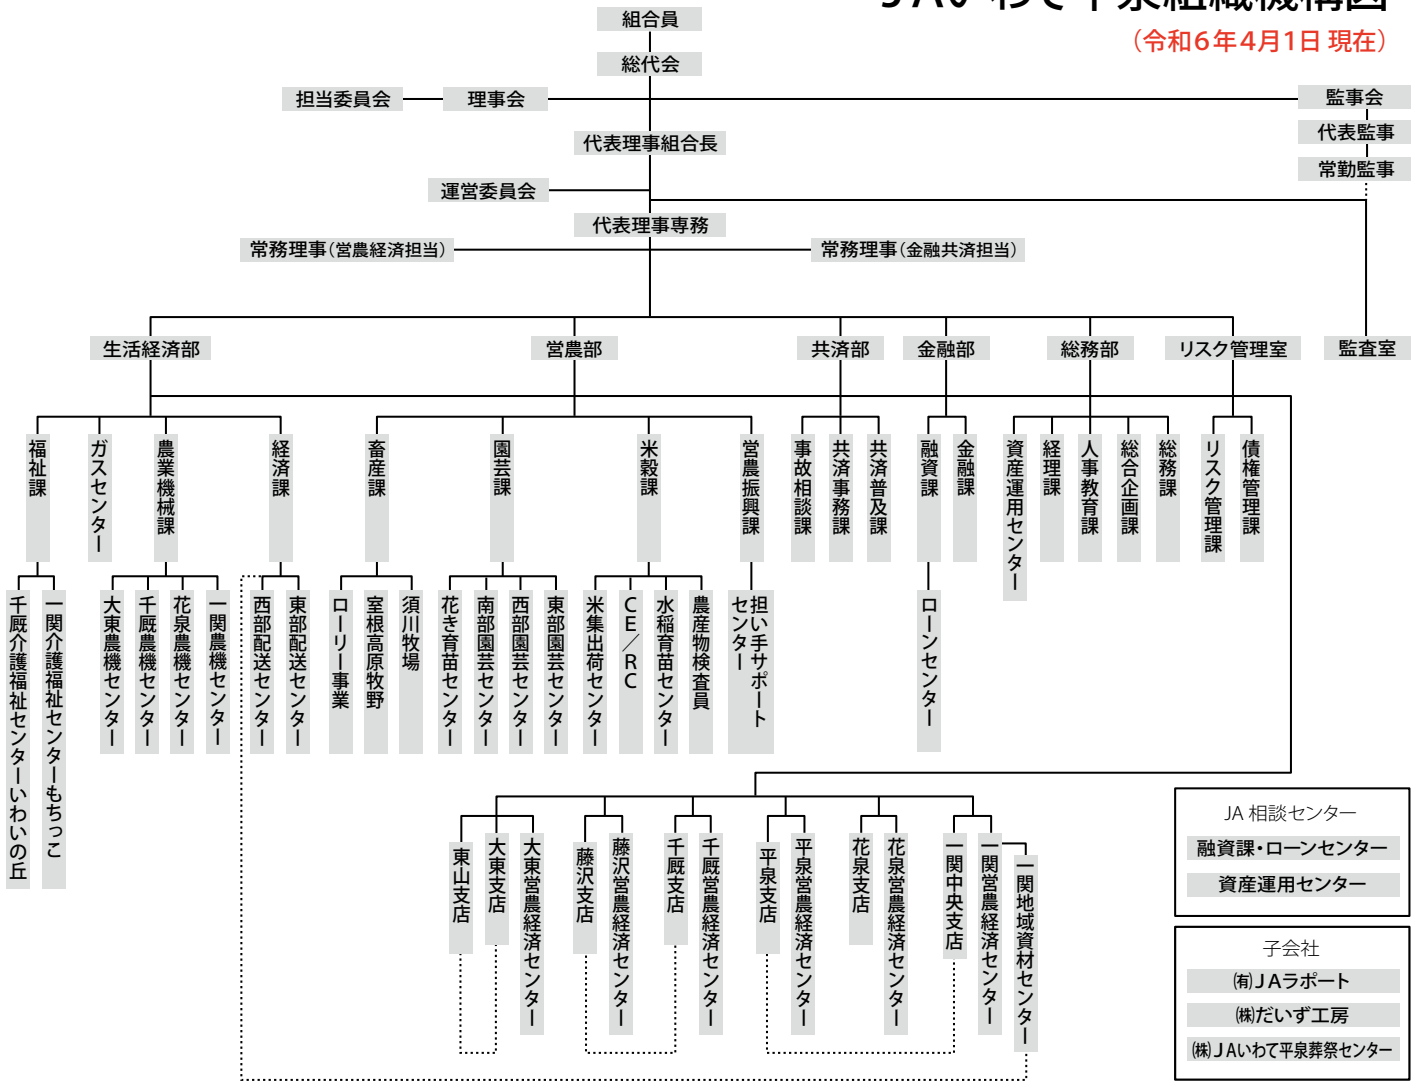

JAいわて平泉組織機構図

(令和6年4月1日 現在)

新

採用職員紹介

4月1日から新採用職員3人が
各部署に配属されました。
どうぞよろしくお願ひします。

みうら しょう
三浦 翔
18歳

【配属先】
一関営農経済センター
一関市山目町出身
趣味：ドラマ・映画鑑賞

わたなべ
渡邊 ひらり
22歳