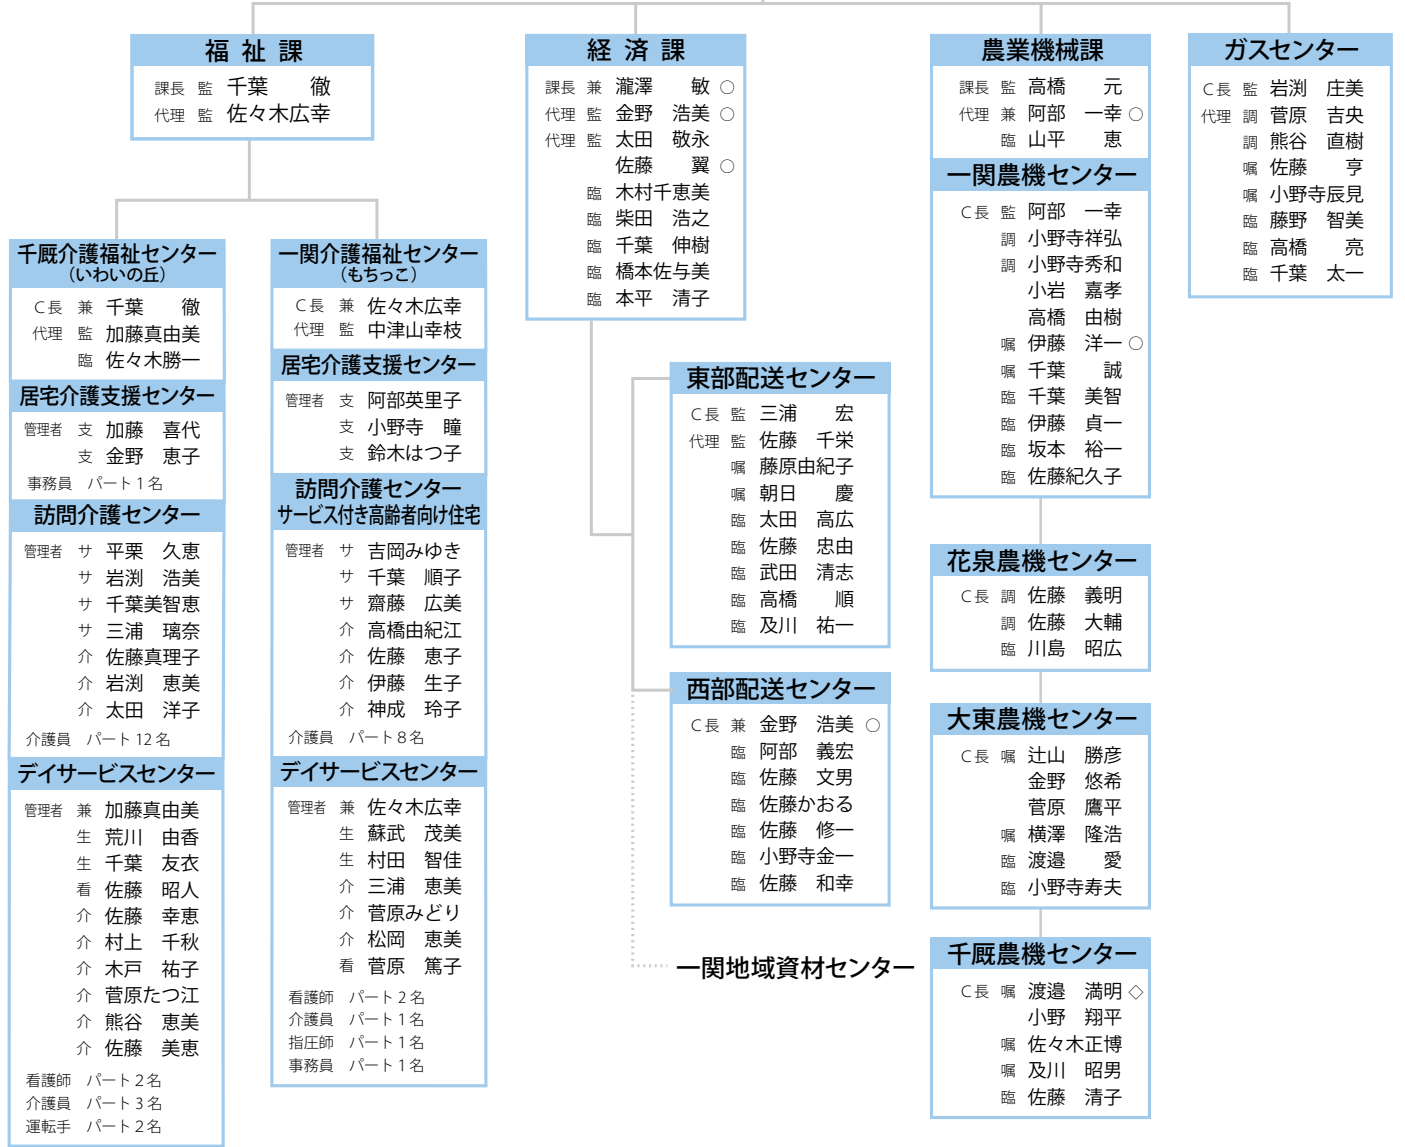

須川牧場

場長 兼 千葉 幸大 ○
臨 安部 幸子 ○
臨 佐藤 康夫 ○
臨 伊藤 文男 ○
臨 小野寺良一 ○

室根高原牧野

場長 兼 昆野 貴宏 ○
臨 佐藤 登 ○
臨 長野 裕子 ○
臨 金野 昭子 ○
臨 畠山 勇 ○
臨 金野 滉己 ○
臨 小松 伸一 ○

畜産部凡例

□ ローリー運転手
△ 酪農ヘルパー

生活経済部長
審 千田 雅行

部次長
考 瀧澤 敏

介護福祉センター凡例

支	介護支援専門員
サ	サービス提供責任者
生	生活相談員
看	看護師
介	介護員

平泉地区

平泉営農経済センター

C長	監	佐藤	専
代理	調 E	伊藤	史貴
		三浦	誠也 ○
	臨	千田	正
	臨	千葉	純一
	臨	眞籠	智子
	臨	小岩	俊彦
	臨	佐藤	光一

平泉支店

支店長	監	佐藤	優子
代理	監	佐藤	修
	調	石川	俊
	調 L	吉田	圭一 ○
	L	鈴木	千裕 ○
	L	菅野	恵 ○
	臨	菅原	こゆき
	臨	阿部	朋子
	臨	蜂谷	奈扇
	臨	石山	幸子 ○