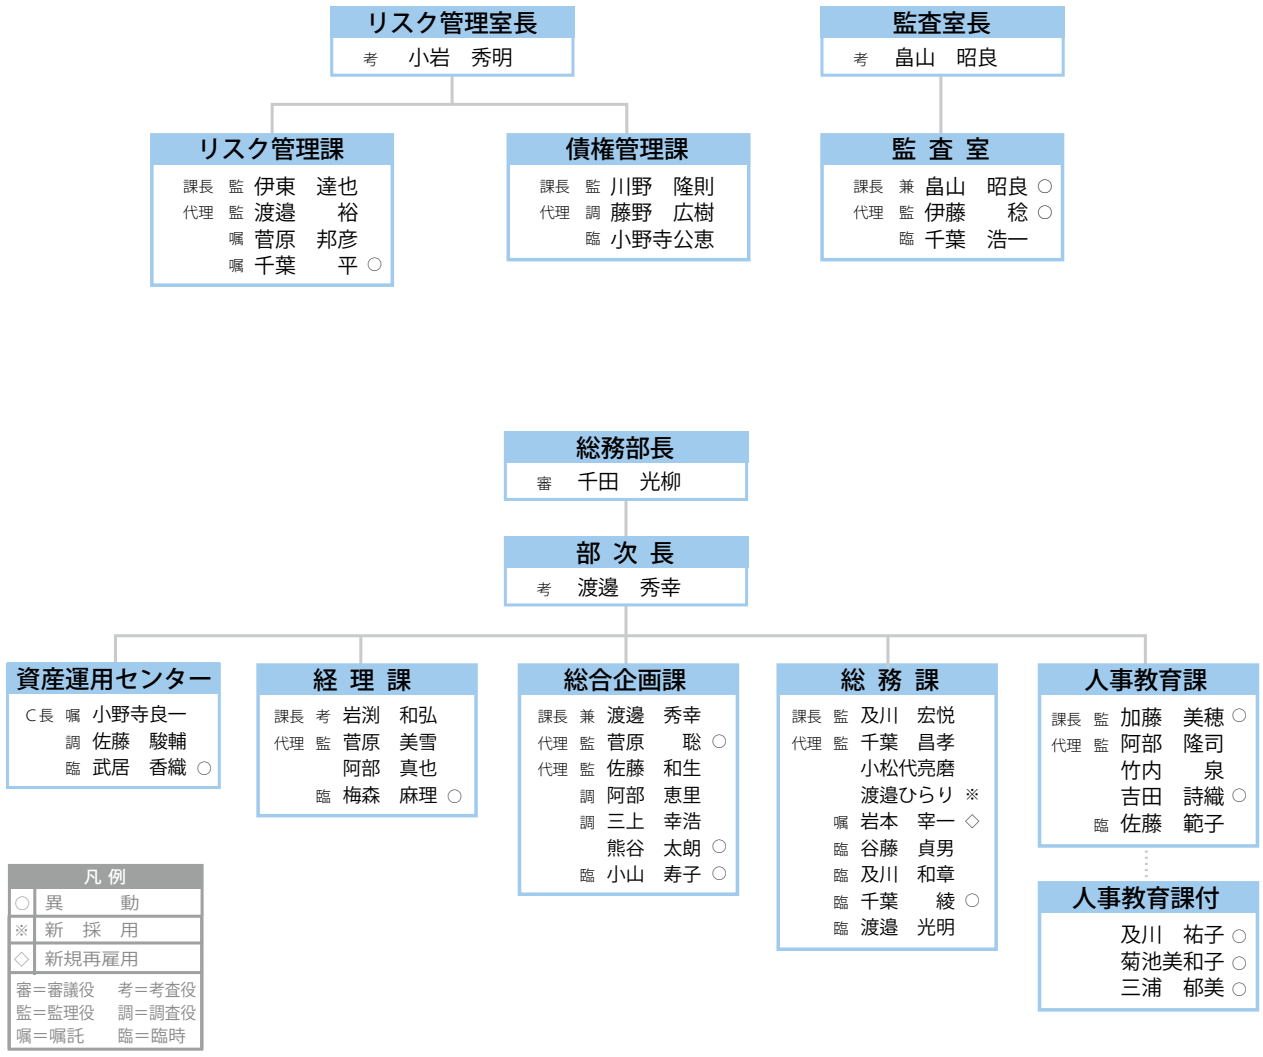

平泉支店長
佐藤 優子

千厩支店長
山本 純一

藤沢支店長
佐山 喜美恵

大東支店長
藤原 仁

東山支店長
千葉 由美

営農部長

考 熊谷 進 ○

部次長 (営農)