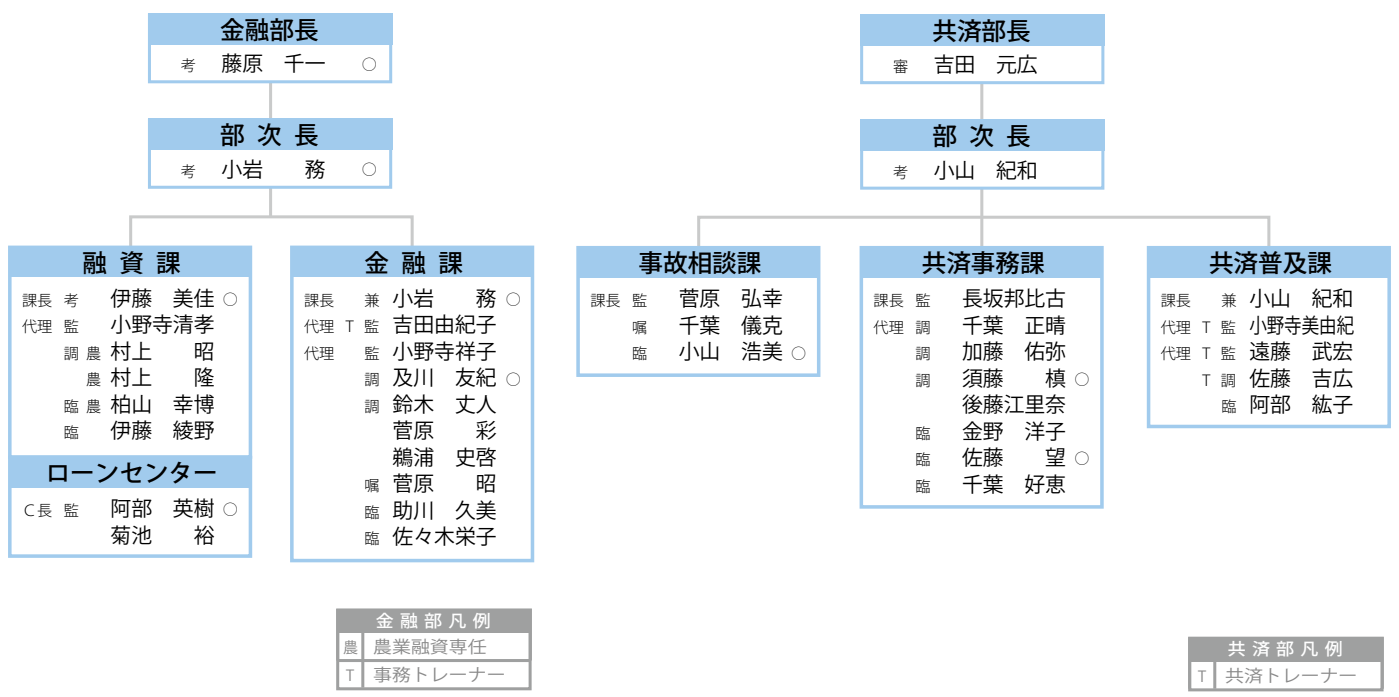

平泉支店長
佐藤 優子

千厩支店長
山本 純一

藤沢支店長
佐山 喜美恵

大東支店長
藤原 仁

東山支店長
千葉 由美

営農部長

考 熊谷 進 ○

部次長 (営農)