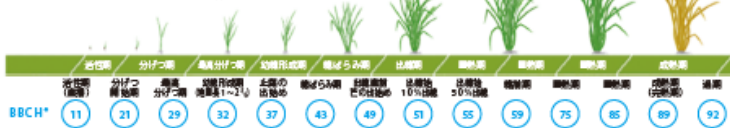

2. リモートセンシング機能

ザルビオを使用することで、地形や生育状況など人工衛星画像の解析データを簡単に入手できます。

生育マップは圃場内の生育むらを確認でき、追肥の可変施肥に活用できます。地力マップは最大で過去15年間の衛星画像の解析により、地力の高低を推測したもので、基肥の可変施肥に活用できます。植生マップは圃場間の植物の活性を比較でき、追肥の要否の判断材料として利用できます。生育マップと植生マップは圃場に雲がかかっていたら毎日取得でき、リアルタイムで状況を確認することができます。

各マップを基にザルビオ上で可変施肥マップを作成することができ、対応農機を使用すれば圃場内の施肥量を自動調節する可変施肥が可能です。可変施肥の実証は全国で進められており、均一施肥により増収や倒伏軽減となる結果が得られています。

3. 生育ステージの予測機能

作付日や品種の特性、日々の気象条件などから栽培期間中の生育ステージを予測します。毎年の気象条件は異なり、生育状況に応じた栽培管理が求められますが、予測結果を参考にし、中干しや追肥、防除、収穫などの作業日を早い段階で計画することができます。

水稲の生育ステージの表し方

*BBCH：作物の生育段階を00～99の数字で示す国際的なコード

5/15移植（閲覧日5/17）										
いわた結核を展示簿 BBCH 11-19.94-92.00%	27 土 0%	28 日 2%	29 月 5%	30 火 7%	31 水 10%	01 木 13%	02 金 16%	03 土 19%	04 日 22%	05 月 25%
2024年の作付履歴 5 ひとねり田	2024年5/15日 4/28日		510 kg/ha 半量減量							
スル 気流 (%)	生育ステージ									
タスクとメモ タスクとメモ	BBCH 55 30%葉・50%穂									
生育ステージ	45	47	47	49	51	51	55	55	55	55