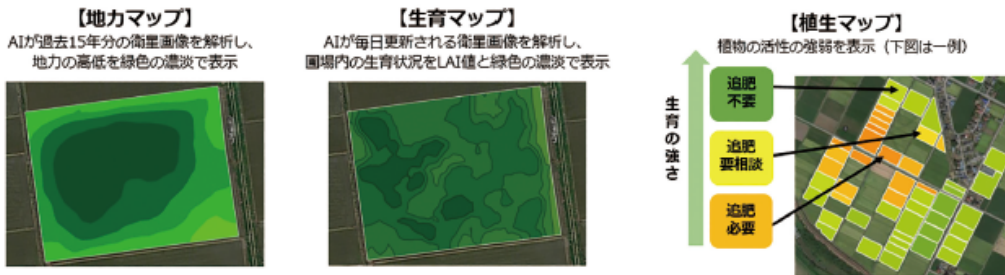

営農情報

令和7年3月

【スマート農業支援】ザルビオ始めませんか？

AI解析で栽培をサポートする「ザルビオ® フィールドマネージャー」

1. 概要

xarvio®FIELD MANAGER（以下、ザルビオ）は作物、品種、気象、人工衛星画像をAIで解析し、栽培をサポートするシステムです。令和3年4月から全農と化学メーカーのBASF社が共同でサービスを開始しました。対象作物は水稲、大豆、麦を中心としており、スマート農業の初級者から上級者までをサポートします。

2. リモートセンシング機能

ザルビオを使用することで、地形や生育状況など人工衛星画像の解析データを簡単に入手できます。

生育マップは圃場内の生育むらを確認でき、追肥の可変施肥に活用できます。地力マップは最大で過去15年間の衛星画像の解析により、地力の高低を推測したもので、基肥の可変施肥に活用できます。植生マップは圃場間の植物の活性を比較でき、追肥の要否の判断材料として利用できます。生育マップと植生マップは圃場に雲がかかっていたら毎日取得でき、リアルタイムで状況を確認することができます。

各マップを基にザルビオ上で可変施肥マップを作成することができ、対応農機を使用すれば圃場内の施肥量を自動調節する可変施肥が可能です。可変施肥の実証は全国で進められており、均一施肥により増収や倒伏軽減となる結果が得られています。

3. 生育ステージの予測機能

作付日や品種の特性、日々の気象条件などから栽培期間中の生育ステージを予測します。毎年の気象条件は異なり、生育状況に応じた栽培管理が求められますが、予測結果を参考にし、中干しや追肥、防除、収穫などの作業日を早い段階で計画することができます。