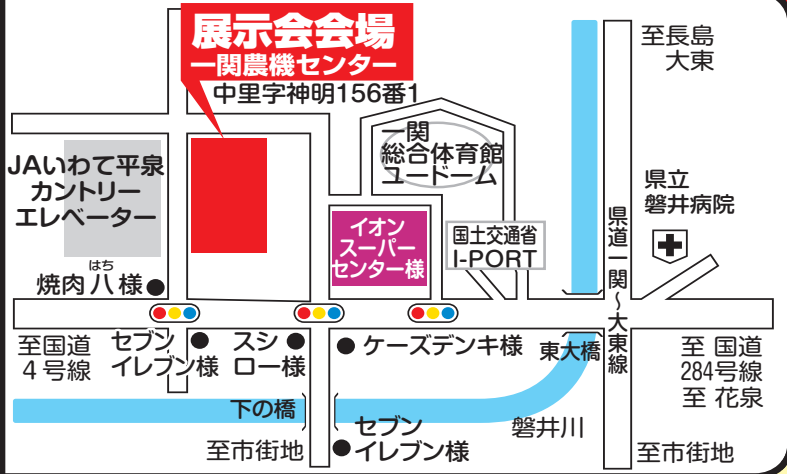

# 大 農業機械 展示即売会

日時

7/18(木) 19(金)

午前9時

午後3時30分  
まで

会場

一関農機センター

会場案内図

数量限定・農機・特価品コーナー 当日会場にて発表!

JA でんきコーナー

ガス器具展示コーナー

生産資材コーナー

来場者全員に

お楽しみ抽選会!!

この他多数  
展示します!