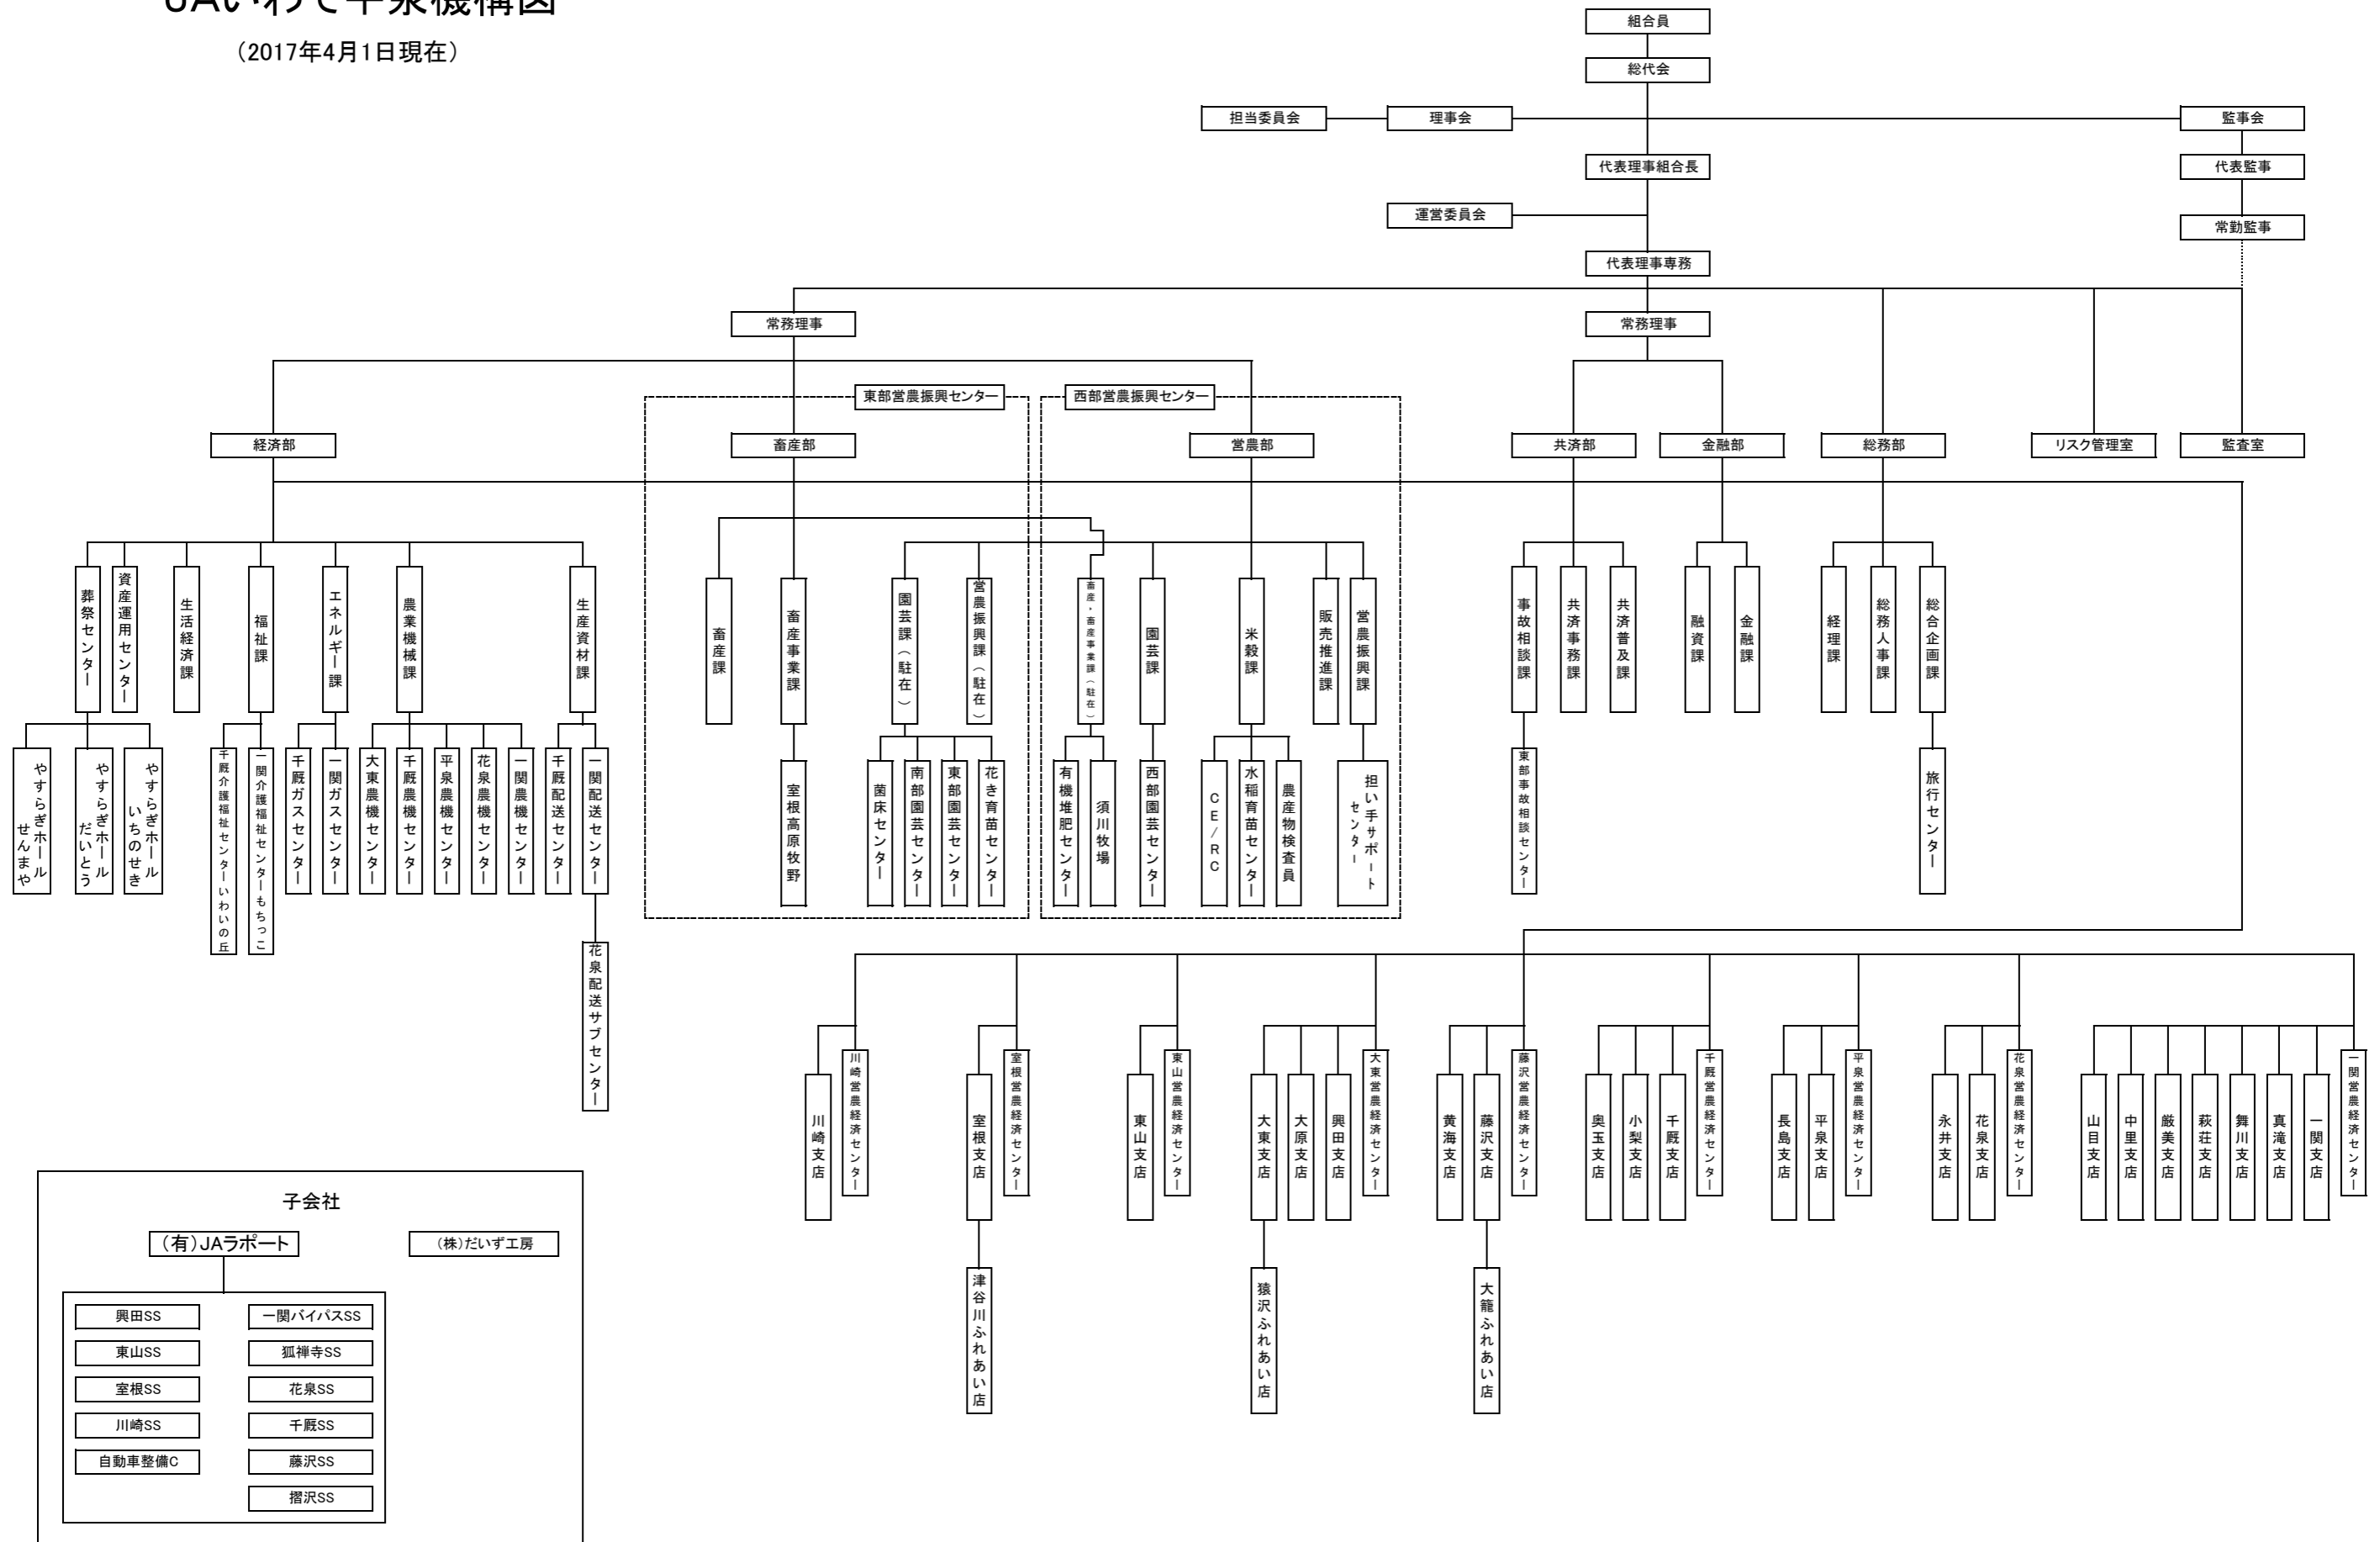

# JAいわて平泉機構図

(2017年4月1日現在)

**子会社**

(有)JAラポート

(株)だいで工房

興田SS	一関バイパスSS
東山SS	狐禅寺SS
室根SS	花泉SS
川崎SS	千厩SS
自動車整備C	藤沢SS
	摺沢SS